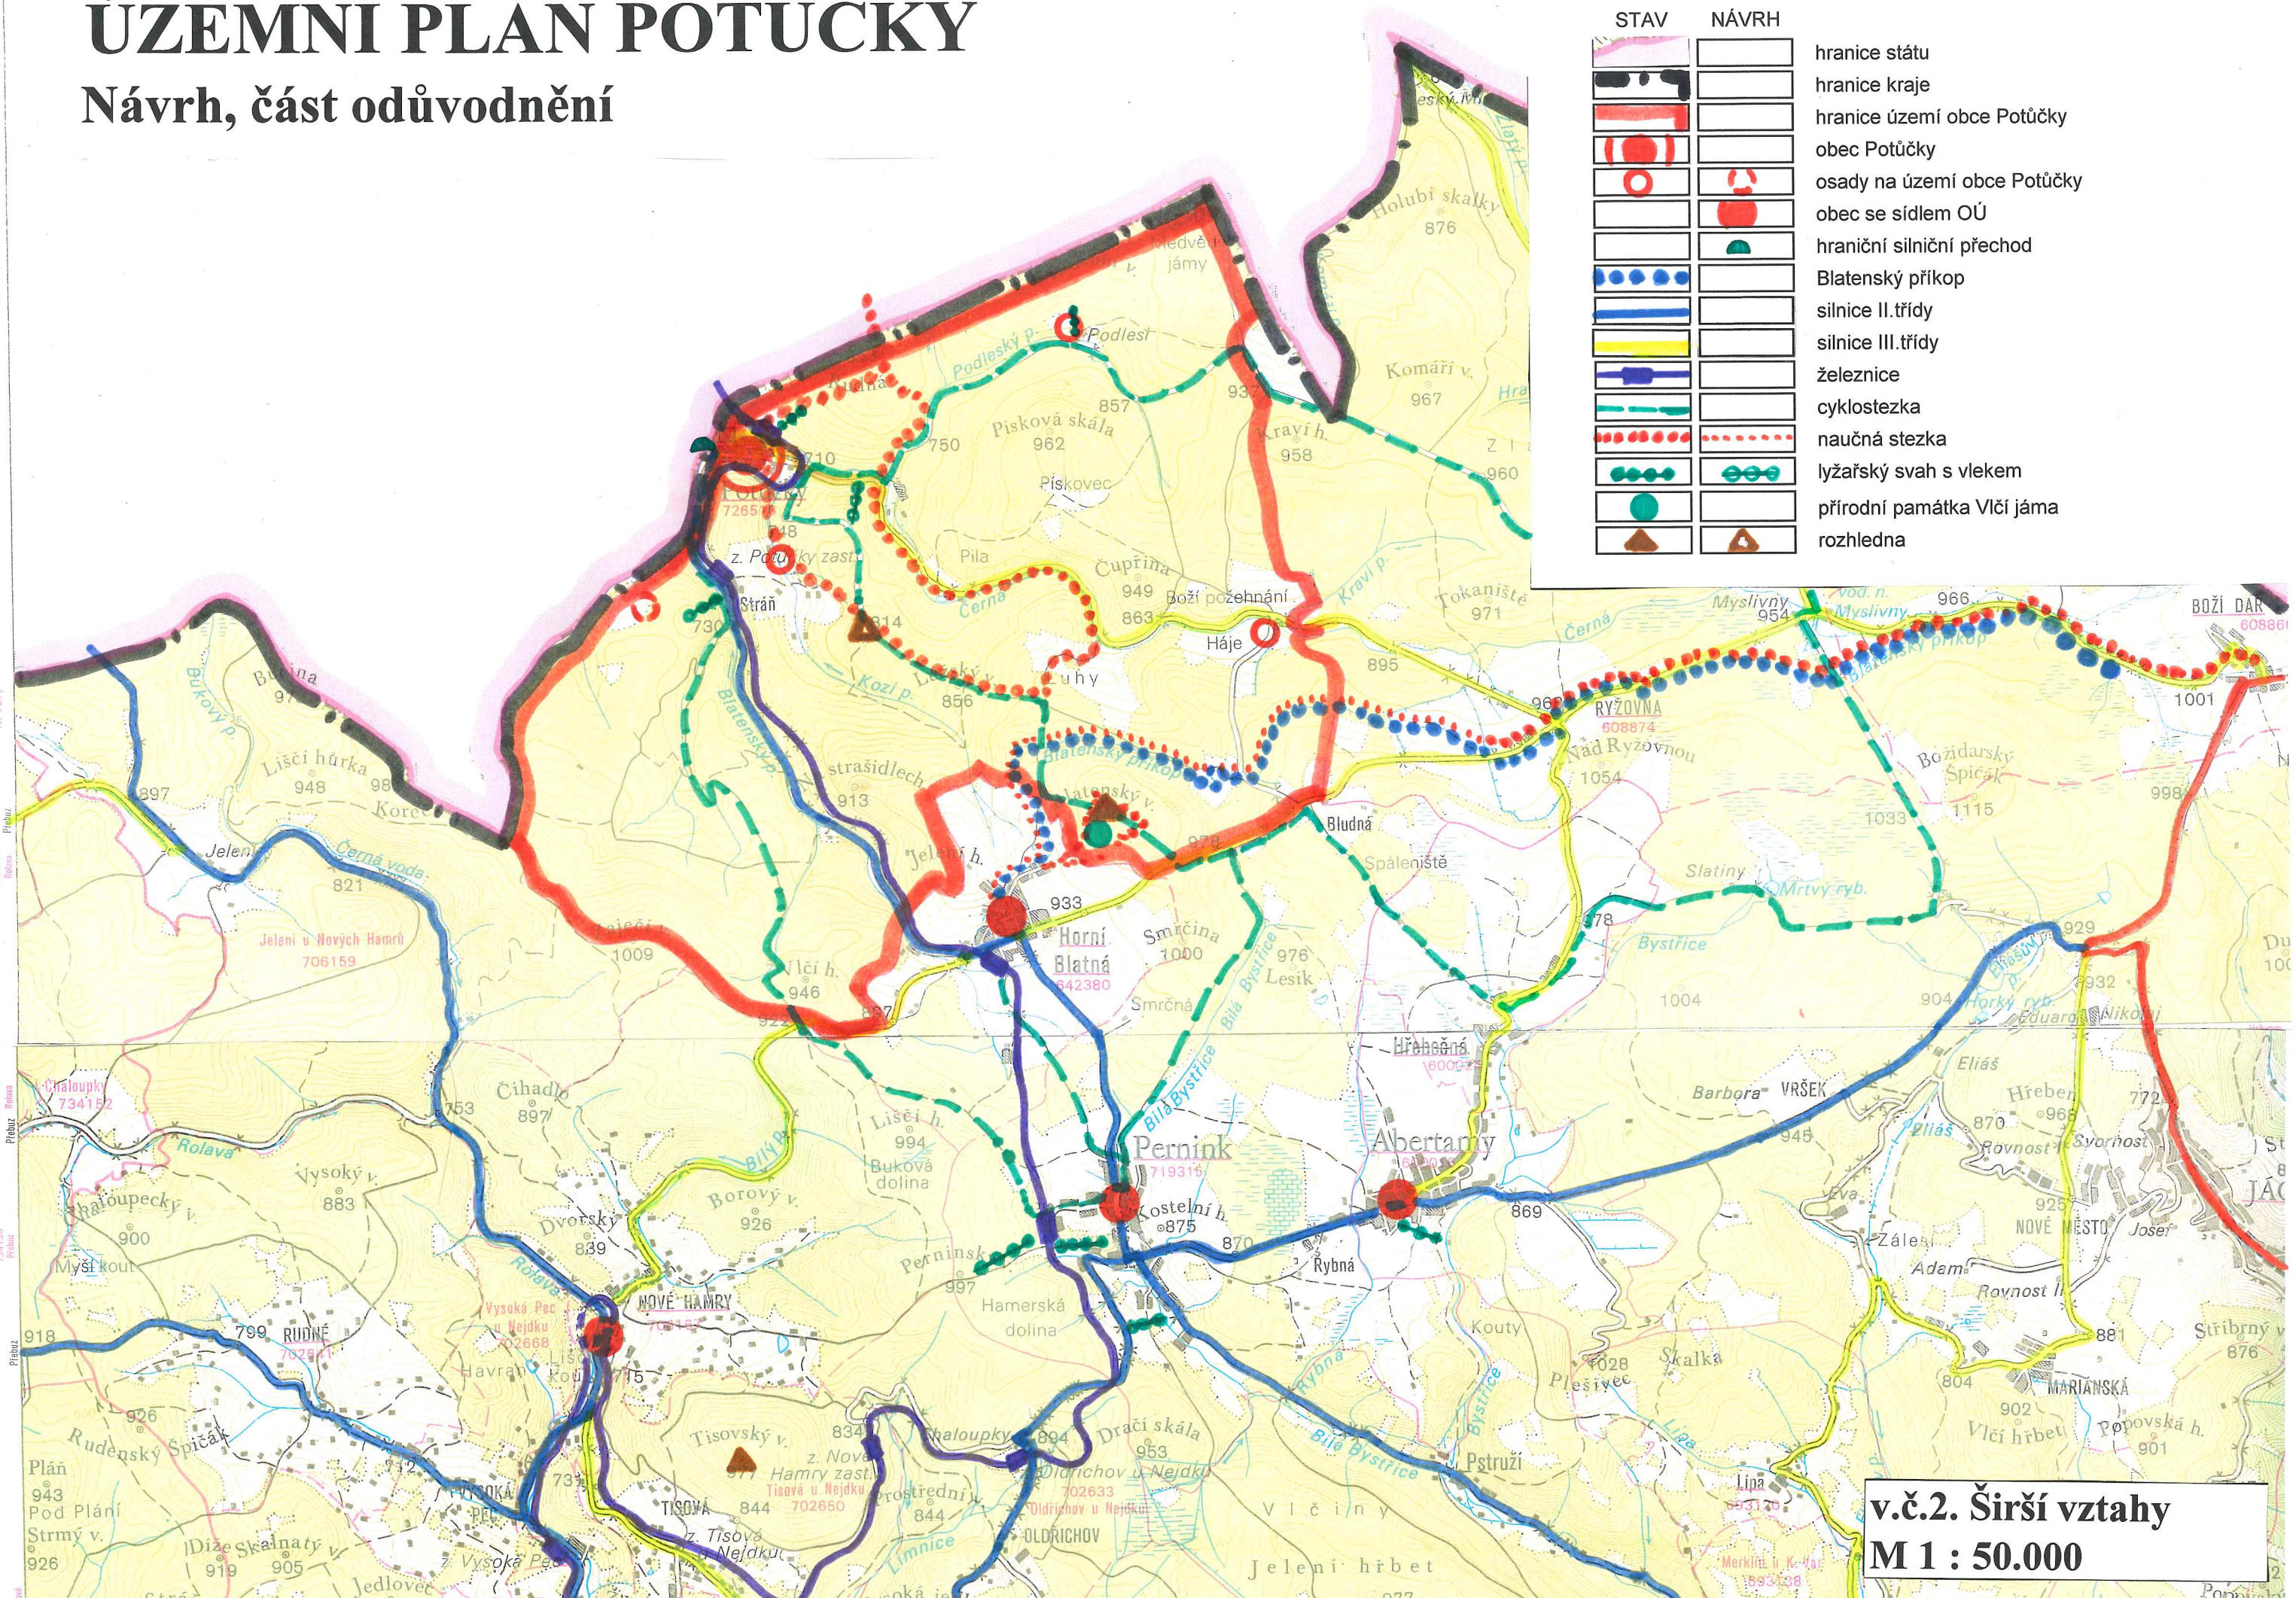

ÚZEMNÍ PLÁN POTUČKY

Návrh, část odůvodnění

LEGENDA

STAV	NÁVRH	
		hranice státu
		hranice kraje
		hranice území obce Potučky
		obec Potučky
		osady na území obce Potučky
		obec se sídlem OÚ
		hraniční silniční přechod
		Blatenský příkop
		silnice II.třídy
		silnice III.třídy
		železnice
		cyklostezka
		naučná stezka
		lyžařský svah s vlekem
		přírodní památka Vlčí jáma
		rozhledna

v.č.2. Širší vztahy
M 1 : 50.000

NDR
 KRAJ ZÁPADOČESKÝ
 Sokolov
 Přibuz
 Přibuz
 Přibuz